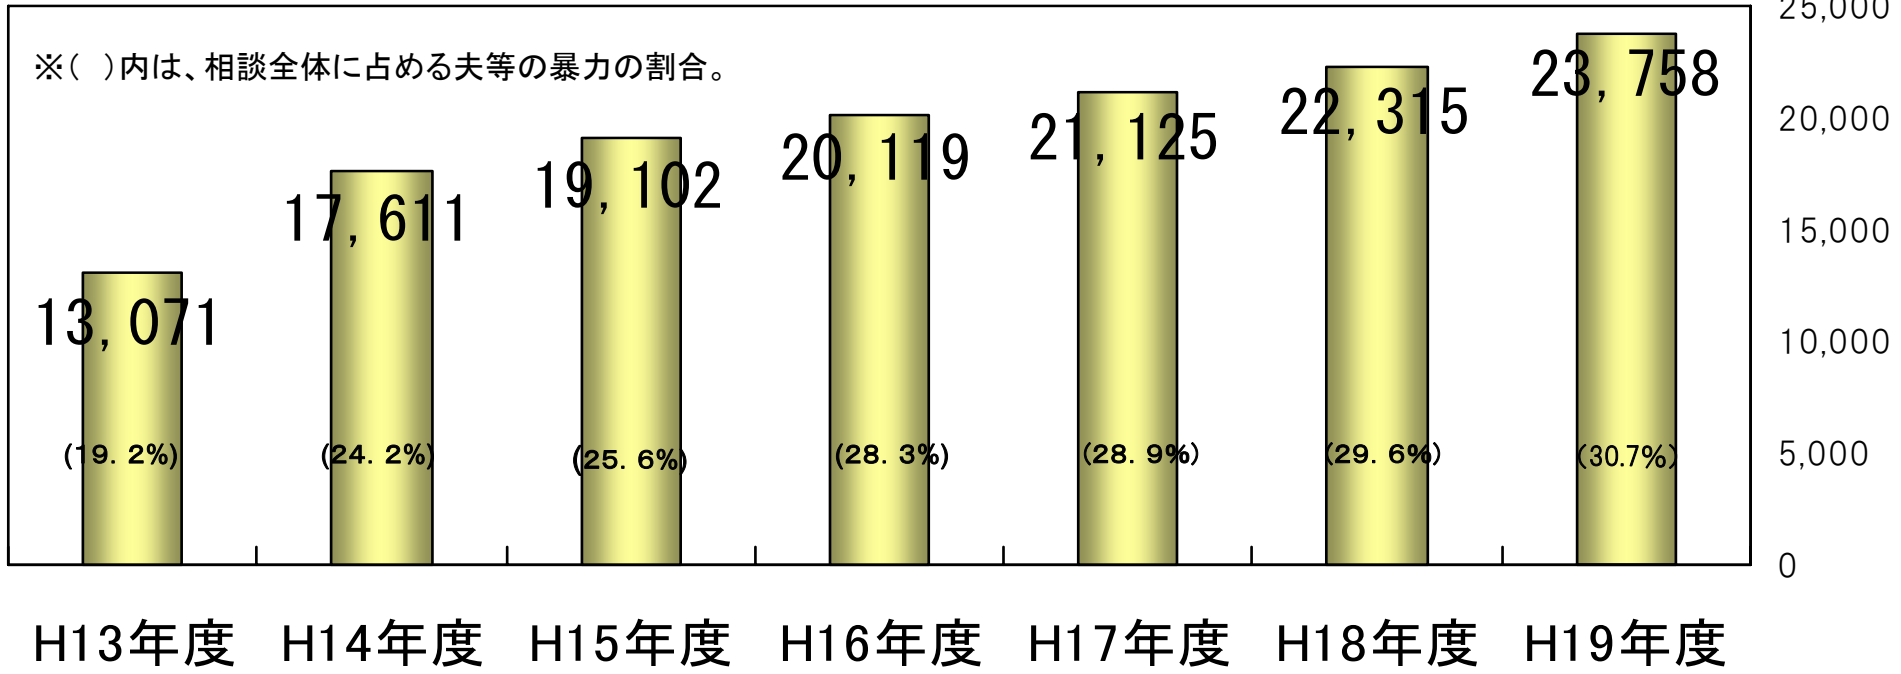

配偶者からの暴力の防止及び被害者の保護 に関する法律施行後の状況について

婦人相談所及び婦人相談員による相談

○ 婦人相談所及び婦人相談員における夫等の暴力の相談件数は年々増加。

夫等の暴力の相談件数及び相談全体に占める割合(来所相談)

(厚生労働省家庭福祉課調べ)